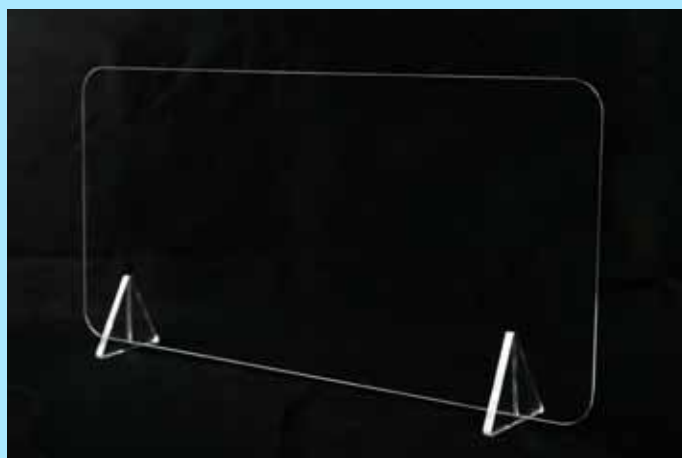

2020 08-01

飲食店、オフィス、病院受付など隣接・対面での飛沫防止に。

ウイルス

花粉

PM2.5

などの有害物質をブロック！

飛沫防止 アクリル板

感染・接触予防

エリア仕切り

組み立て
設置カンタン
道具不要透明の
アクリル板
なので、
圧迫感なし中性洗剤
使用OK衝撃に強く、
角丸仕様で
ケガ防止に。

WPP-01 (Mサイズ)

本体サイズ	400×600(mm) ※縦横向き自由
プレート厚み	3mm
重さ	800g (スタンド込み)
材質	アクリル樹脂／透明タイプ
同梱品	本体プレート 1ヶ スタンド 2ヶ

WPP-02 (Sサイズ)

本体サイズ	300×600(mm) ※縦横向き自由
プレート厚み	3mm
重さ	600g (スタンド込み)
材質	アクリル樹脂／透明タイプ
同梱品	本体プレート 1ヶ スタンド 2ヶ

専用スタンド

本体サイズ	縦：82mm 横：92mm
厚み	8mm
種類	アクリル樹脂／透明タイプ

※本製品はあくまで予防のため、必ずしも感染しない保証はありません。

※品質向上のため、予告なく仕様を変更する場合がございます。

株式会社
ジー・スリー
<http://www.gthree.jp/>

ご質問、お見積もり、お問い合わせはお気軽にどうぞ。

06-4259-2520

06-6224-7727