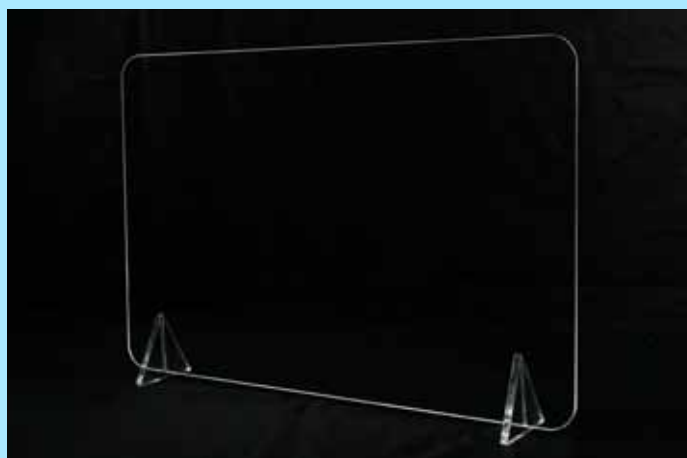

2020 08-01

飲食店、オフィス、病院受付など隣接・対面での飛沫防止に。

ウイルス

花粉

PM2.5

などの有害物質をブロック！

飛沫防止 アクリル板

感染・接触予防

エリア仕切り

組み立て
設置カンタン
道具不要透明の
アクリル板
なので、
圧迫感なし中性洗剤
使用OK衝撃に強く、
角丸仕様で
ケガ防止に。

WPP-01 (Mサイズ)

本体サイズ	400×600(mm) ※縦横向き自由
プレート厚み	3mm
重さ	800g (スタンド込み)
材質	アクリル樹脂／透明タイプ
同梱品	本体プレート 1ヶ スタンド 2ヶ

WPP-02 (Sサイズ)

本体サイズ	300×600(mm) ※縦横向き自由
プレート厚み	3mm
重さ	600g (スタンド込み)
材質	アクリル樹脂／透明タイプ
同梱品	本体プレート 1ヶ スタンド 2ヶ

専用スタンド

本体サイズ	縦：82mm 横：92mm
厚み	8mm
種類	アクリル樹脂／透明タイプ

※本製品はあくまで予防のため、必ずしも感染しない保証はありません。

※品質向上のため、予告なく仕様を変更する場合がございます。

株式会社
ジー・スリー
<http://www.gthree.jp/>

ご質問、お見積もり、お問い合わせはお気軽にどうぞ。

06-4259-2520

06-6224-7727